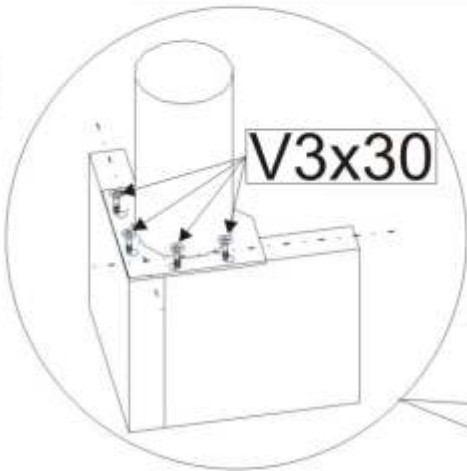

LUCAS

Kovová noha kulatá 2x 	Vrut V3x30 8x 	Prožina 2x 	Šroub M6x100 2x 	Dřevěná kostka 4x 	Podložka 2x 	Matice M6 2x 
---	---	--	---	---	---	--

1.

2.

3.

4.