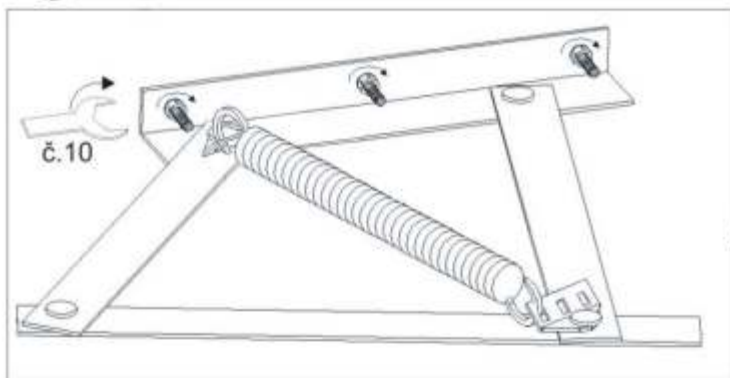

LUCAS

Kovová noha kulatá 2x 	Vrut V3x30 8x 	Prožina 2x 	Šroub M6x100 2x 	Dřevěná kostka 4x 	Podložka 2x 	Matice M6 2x 
---	---	--	---	---	---	--

1.

2.

3.

4.