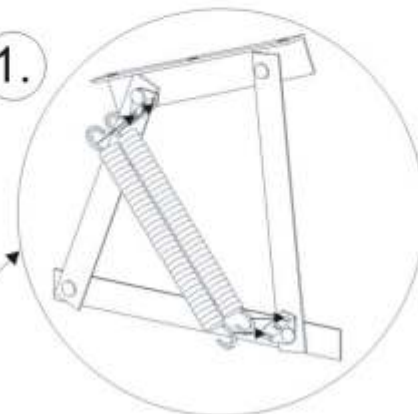

ROBIN

Pružiny
4x

Dřevěná
kostka
10x

Šroub M6x900
3x

Šroub M6x80
2x

1.

2.

3.