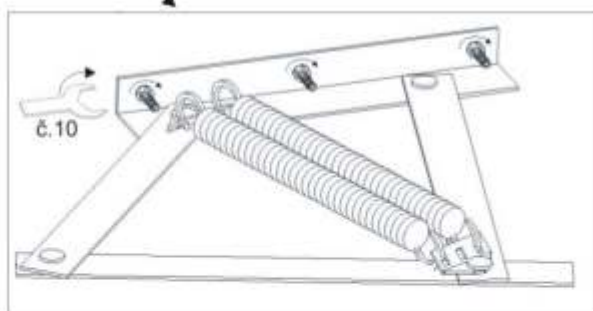

ROBIN

Pružiny
4x

Dřevěná
kostka
10x

Šroub M6x900
3x

Šroub M6x80
2x

1.

2.

3.