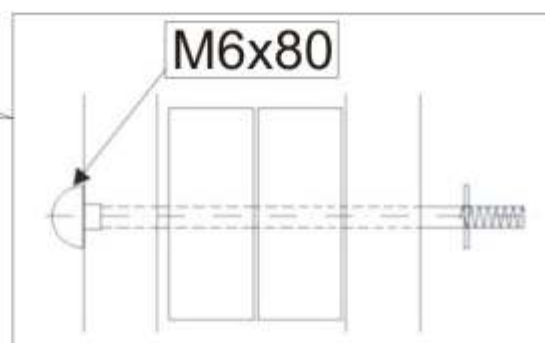

ROBIN

Pružiny
4x

Dřevěná
kostka
10x

Šroub M6x900
3x

Šroub M6x80
2x

1.

2.

3.