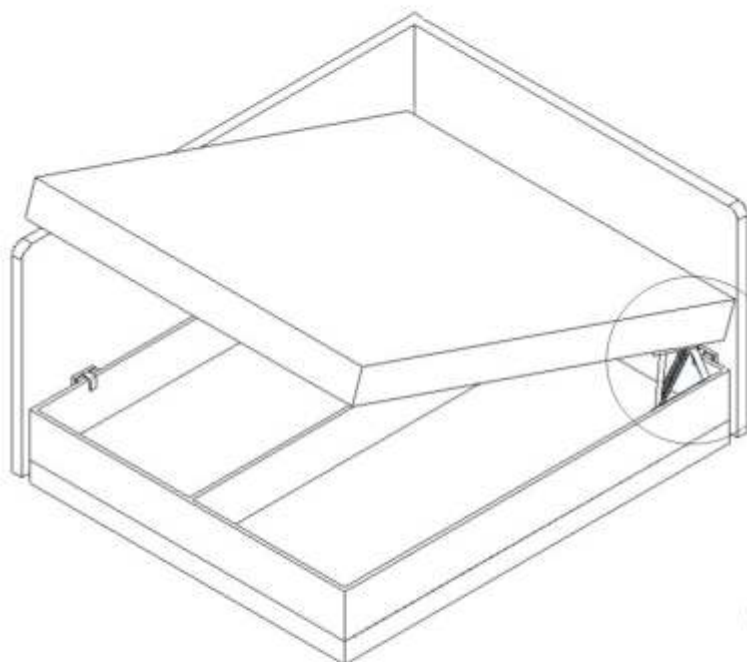

ROBIN

Pružiny
4x

Dřevěná
kostka
10x

Šroub M6x900
3x

Šroub M6x80
2x

1.

2.

3.